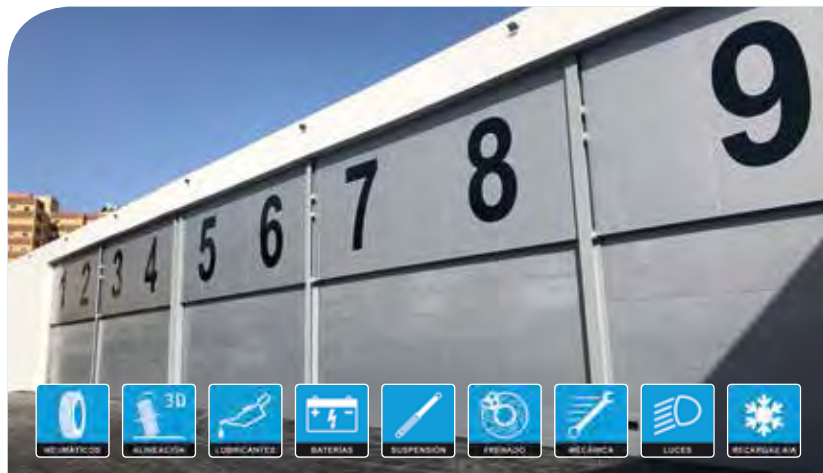

Descuentos Especiales en Mantenimiento del Vehículo

¡Nuevas instalaciones al servicio de todos los públicos!

Beneficiate de estupendos descuentos en Talleres de la COOPERATIVA DE PRODUCTORES TAXISTAS DE LAS PALMAS en Miller Bajo para dejar tu coche como nuevo. ¡No pierdas la oportunidad! **No es tu coche, es tu seguridad.** Los Talleres de la Cooperativa de Taxis Las Palmas en Miller Bajo están situados en C/ Luis Correa Medina, 17 y 19 (Miller Bajo) en Las Palmas de Gran Canaria.

Para beneficiarte de la oferta, canjea tus puntos Tu Club DISA y presenta tu ticket de canje en el taller. Puedes canjear tus puntos en cualquier estación de Servicio DISA del archipiélago Canario, adherida al Programa de Fidelización Tu Club DISA.

Más información: www.tesaldranlascuentas.com

Descuento en Cambio de Aceite y Filtro

10€ de descuento en el cambio conjunto de aceite y filtro.

+Oferta Bienvenida:

Mano de obra gratis en tu primera visita.

PUNTOS: 600 COD. 10201

Descuento en Neumáticos

10€ de descuento por cada par de neumáticos.

+Oferta Bienvenida:

Inflado con Nitrógeno gratis en tu primera visita.

PUNTOS: 600 COD. 10202

Descuento en Taller

10€ de descuento en su taller de mecánica rápida en compras superiores a 60€.*